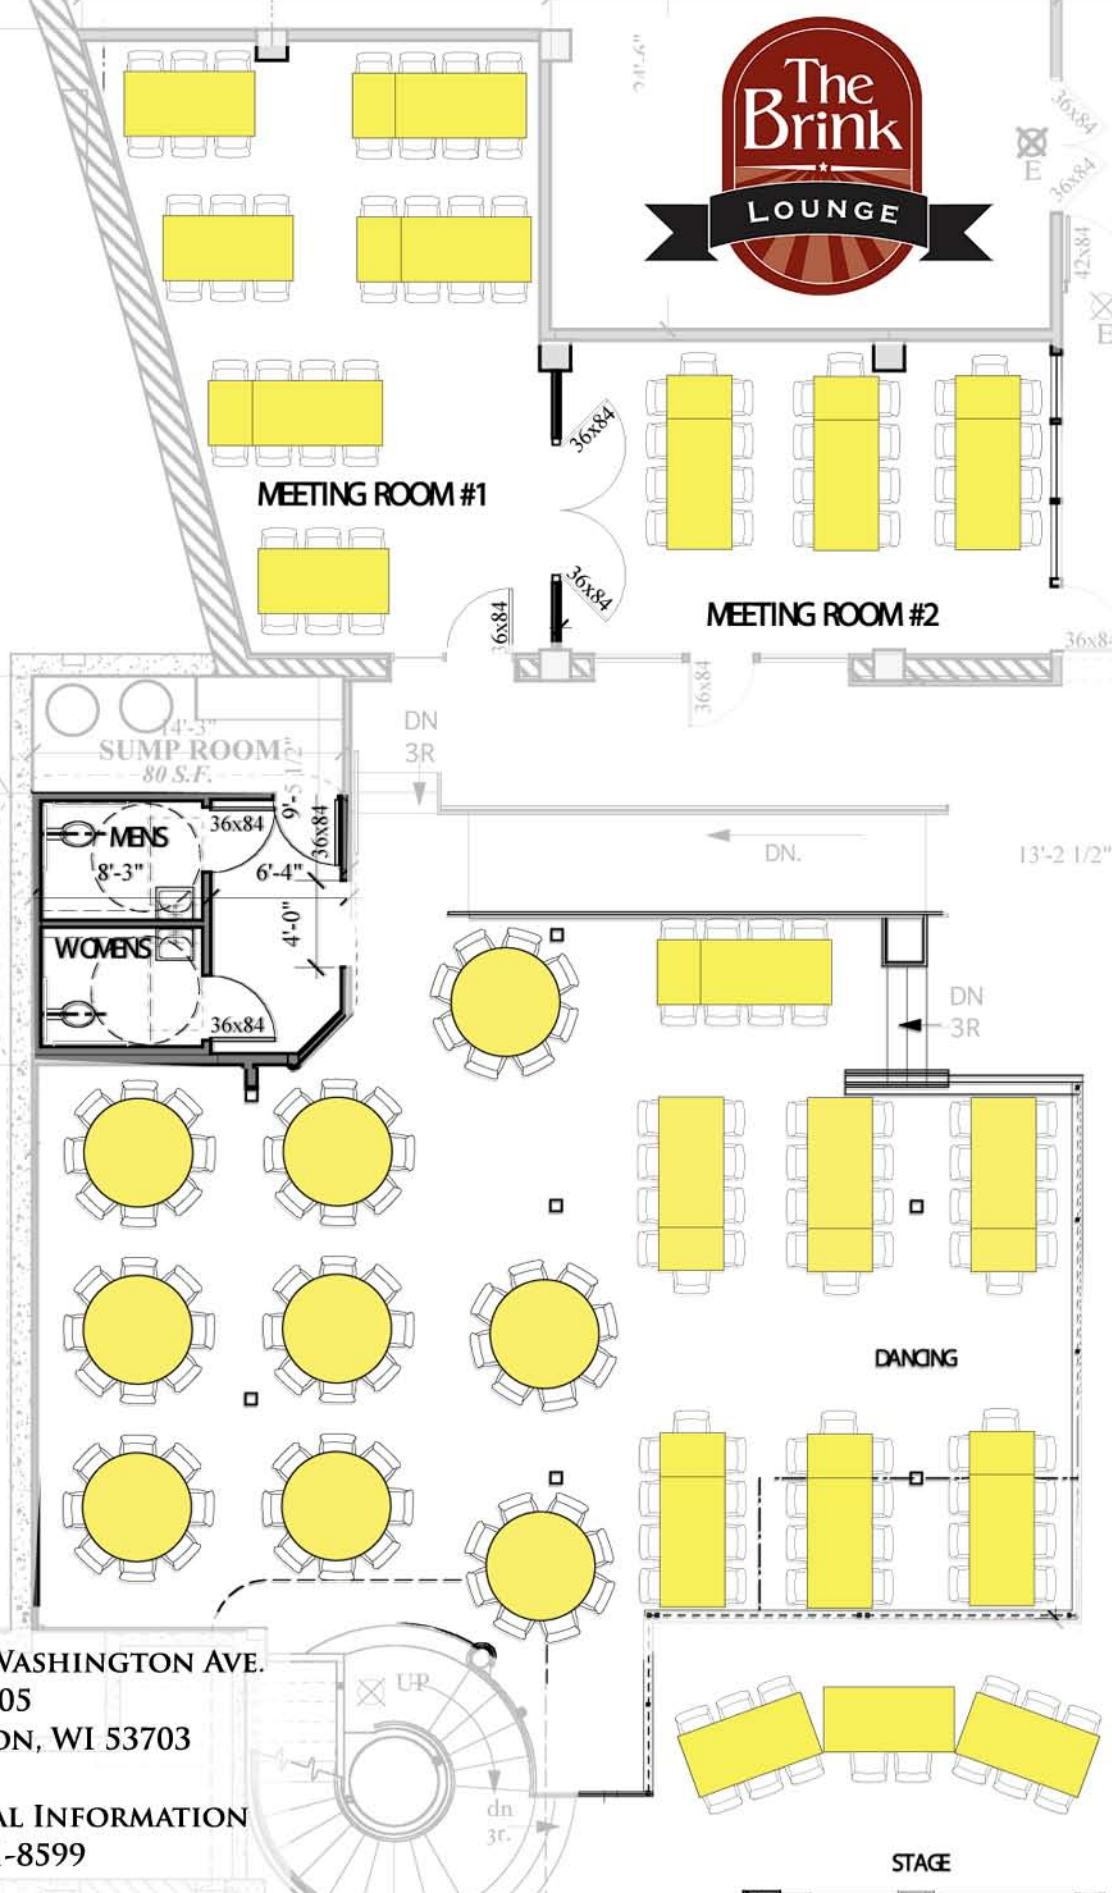

1
A1.0b

701 E. WASHINGTON AVE.
SUITE 105
MADISON, WI 53703

GENERAL INFORMATION
608-661-8599

STAGE